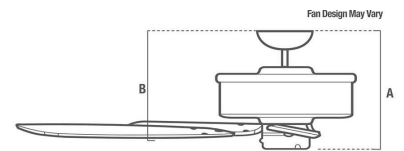

Wet Rated

Pull Chain

Summer Winter

Retail Box

IP44

Fan Dimensions in Inches

Standard:  
3 in downrod included  
A: 8.50  
B: 12.21

3" and 2" downrods included (3/4" dia.)

SKU	Size	UPC 049694	Housing Finish	Blades		Lighting Kit	Lightbulbs			Motor		Energy Information	
				Qty	Material		Qty	Base	Max. Watts	Type	Reversible	CFM High	Energy Use
50187	132cm / 52"	501875	New Bronze / Bronce Nuevo	5	Plastic / Plástico	No	-	-	-	AC	Yes / Sí	6169	47W
50186		501868	White / Blanco										
SKU	Tamaño	UPC 049694	Acabado	Cant.	Material	Juego de Iluminación	Cant.	Base	Watt Max.	Tipo	Reversible	Flujo de Aire	Uso Energético
				Aspas			Focos			Motor		Información Energética	