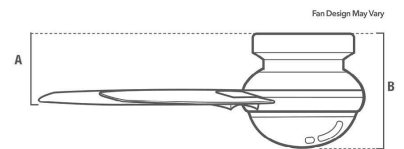

Summer Winter

Retail Box

Intertek

Fan Dimensions in Inches

Low Profile:

A: 8.50
B: 12.21

SKU	Size	UPC 049694	Housing Finish	Blades		Lighting Kit	Lightbulbs			Motor		Energy Information	
				Qty	Material		Qty	Base	Max. Watts	Type	Reversible	CFM High	Energy Use
59142	132cm / 52"	591425	Brushed Nickel / Níquel Cepillado	3	Composite / Compuesto	Yes / Sí	2 LED	Std.	9W	AC	Yes / Sí	3459	40W
SKU	Tamaño	UPC 049694	Acabado	Cant.	Material	Juego de Iluminación	Cant.	Base	Watt Max.	Tipo	Reversible	Flujo de Aire	Uso Energético
				Aspas			Bombillas			Motor		Información Energética	