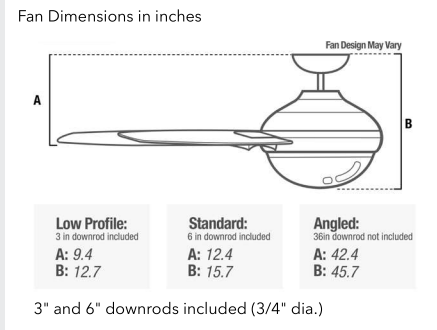

Remote Control

Summer Winter

Retail Box

Intertek

SKU	Size	UPC 049694	Housing Finish	Blades		Lighting Kit	Lightbulbs			Motor		Energy Information		
				Qty	Material		Qty	Base	Max. Watts	Type	Reversible	CFM High	Energy Use	
59039	137cm / 54"	590398	Brushed Nickel / Níquel Cepillado	5	Plywood / Madera Contrachapada	Yes / Sí	2	Other	Bulbs Not Included	AC	Yes / Sí	5585	48W	
SKU	Tamaño	UPC 049694	Acabado	Cant.	Material	Juego de Iluminación	Cant.	Base	Watt Max.	Tipo	Reversible	Flujo de Aire	Uso Energético	
				Aspas				Bombillas			Motor		Información Energética	